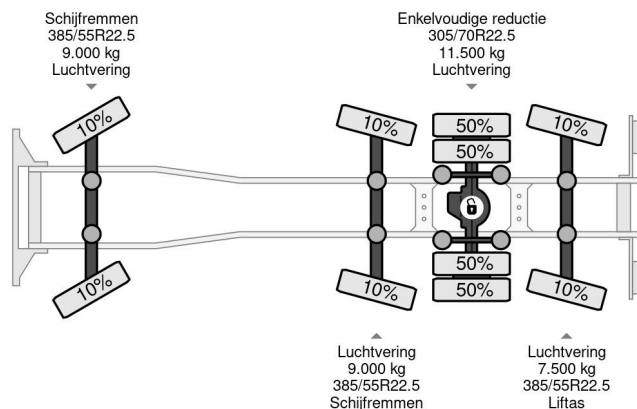

### PROPERTIES

Datum der eratzulassung	20-07-2015
Tüv-ablaufdatum	15-08-2024
Nummernschild	48-BGF-9
Kraftstoffart	Diesel
Getriebe	Automatik
Fahrzeug-identifizierungsnummer	YS2G8X20005377513
Radformel	8x2
Anzahl der achsen	4
Gewicht	26.340 kg
Zylinderzahl	6
Leistung in kw	331
Leistung in ps	450
Radstand	705 cm
Konstruktionsmaße (l/b/h)	
Nutzlast	10.660 kg
Länge	1.020 cm
Breite	255 cm
Hubhöhe	1.900 cm
Tragkraft	18.000 kg