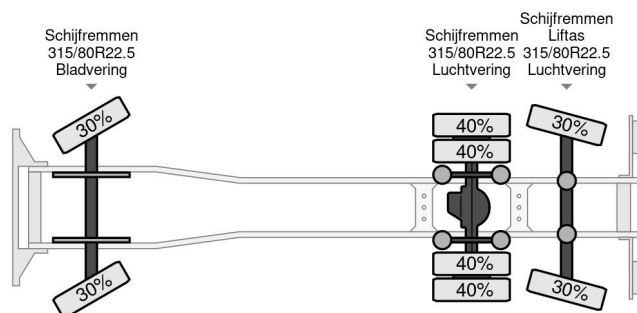

### COMMON

Preis	€ 32.950,- ex MwSt
Id	MB609254
Marke	Mercedes-Benz
Typ	HIAB 166 ES-5 + REMOTE CONTROL
Baujahr	2011
Kilometerstand	469.848 km
Konstruktion	Schiebeplane
Bruttogewicht	26.000 kg
Schadstoffklasse	5

### PROPERTIES

Datum der erstzulassung	08-12-2011
Kraftstoffart	Diesel
Getriebe	Automatik
Fahrzeug-identifizierungsnummer	WDB9302041L609254
Radformel	6x2
Anzahl der achsen	3
Gewicht	14.525 kg
Leistung in kw	265
Leistung in ps	360
Konstruktionsmaße (l/b/h)	
Nutzlast	11.475 kg
Hubhöhe	1.700 cm