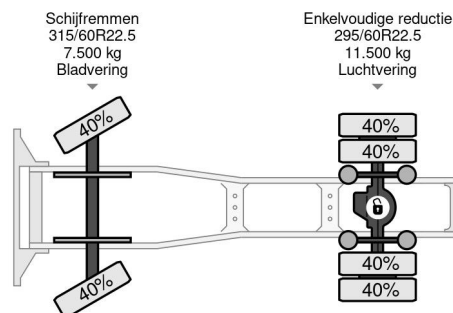

BESCHREIBUNG

VIDEO AVAILABLE