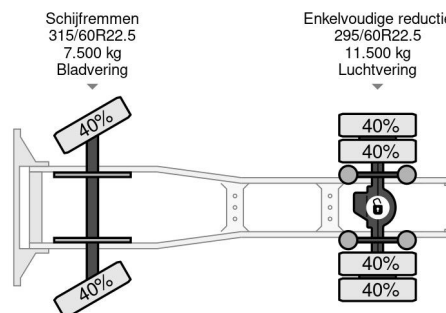

BESCHREIBUNG

VIDEO AVAILABLE