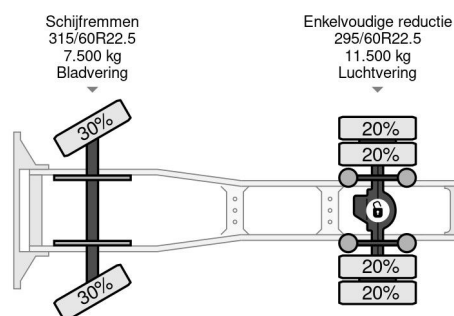

BESCHREIBUNG

VIDEO AVAILABLE