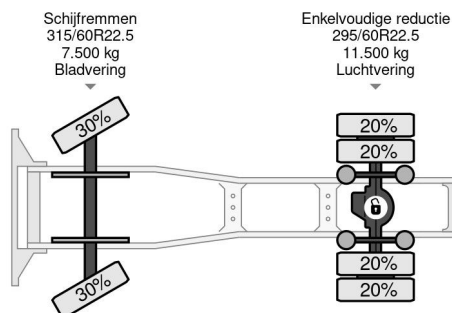

BESCHREIBUNG

VIDEO AVAILABLE