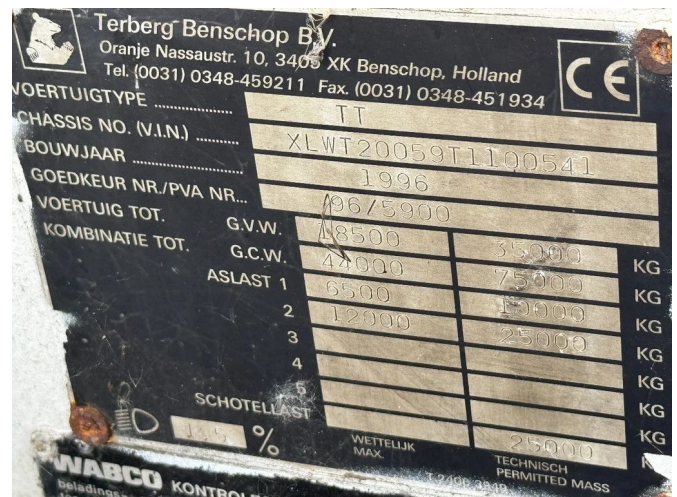

Terberg TT

COMMON

| | |
|---------------|-------------------|
| Preis | € 5.950,- ex MwSt |
| Id | TE100541-2 |
| Marke | Terberg |
| Typ | TT |
| Baujahr | 1996 |
| Betriebsstd. | 842 |
| Konstruktion | Terminal-Traktor |
| Bruttogewicht | 75.000 kg |

PROPERTIES

| | |
|-------------------------------------|-------------------|
| Datum der erstzulassung | 01-01-1996 |
| Kraftstoffart | Diesel |
| Fahrzeug- identifizierungsnummer | XLWT20059T1100541 |