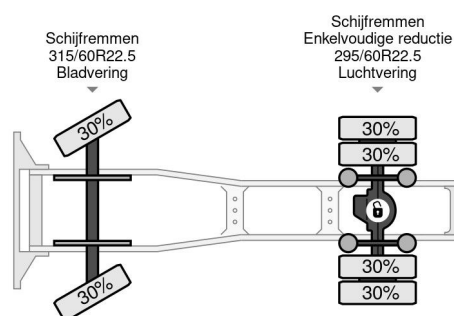

BESCHREIBUNG

VIDEO AVAILABLE