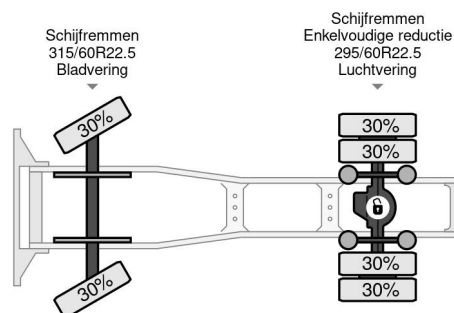

BESCHREIBUNG

VIDEO AVAILABLE