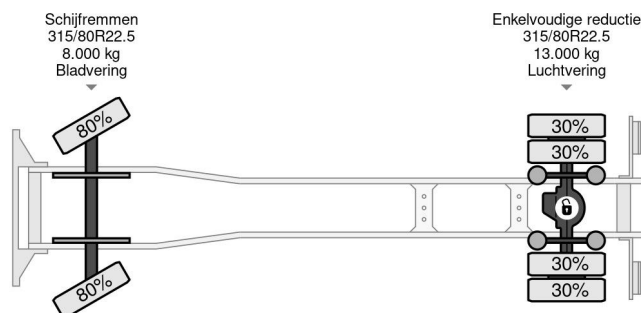

PROPERTIES

Datum der erstzulassung	17-09-2014
Kraftstoffart	Diesel
Getriebe	Automatik
Fahrzeug-identifizierungsnummer	YV2X922A0EB705324
Radformel	4x2
Anzahl der achsen	2
Gewicht	10.115 kg
Leistung in kw	278
Leistung in ps	378
Konstruktionsmaße (l/b/h)	
Nutzlast	7.885 kg

Volvo FM 370 4X2 EURO 6 + HANGER + CARGOBOX + CA...

Referenznummer: VO705324-2-COMBI

BESCHREIBUNG

INCLUDING MTDK HANGER
MTDK D220 HANGER
20-08-2013
BOX 7,35 METER
CARGOLIFT ZEPRO
UMTP220DT3AMT2842
BPW
275/70R22.5
Trommelremmen
Luchtvering