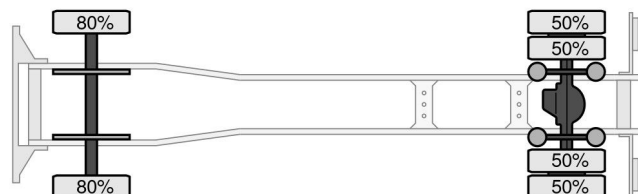

Mercedes-Benz 1924 4X2 EURO 6 BOX + DHOLLANDIA

COMMON

Preis	€ 29.950,- ex MwSt
Id	MB196975-G
Marke	Mercedes-Benz
Typ	1924 4X2 EURO 6 BOX + DHOLLANDIA
Baujahr	2017
Kilometerstand	436.722 km
Konstruktion	Koffer
Bruttogewicht	19.000 kg
Schadstoffklasse	6

Mercedes-Benz Antos 1924 4X2 EURO 6 BOX + DHOLLANDIA

Referenznummer: MB196975-G

Schijfremmen
315X70X22.5
7.500 kg
Bladvering

Schijfremmen
315X70X22.5
11.500 kg
Luchtvering

PROPERTIES

Datum der eratzulassung	16-10-2017
Tüv-ablaufdatum	16-10-2024
Nummernschild	35-BKB-3
Kraftstoffart	Diesel
Getriebe	Automatik
Fahrzeug-identifizierungsnummer	WDB96300310196975
Radformel	4x2
Anzahl der achsen	2
Gewicht	9.520 kg
Zylinderzahl	6
Leistung in kw	175
Leistung in ps	238
Radstand	550 cm
Konstruktionsmaße (l/b/h)	
Nutzlast	9.480 kg
Länge	954 cm
Breite	255 cm