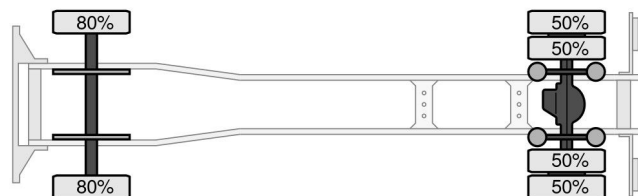

Mercedes-Benz Antos 1924 4X2 EURO 6 BOX + DHOLLANDIA

Referenznummer: MB196975-G

Schijfremmen  
315X70X22.5  
7.500 kg  
Bladvering

Schijfremmen  
315X70X22.5  
11.500 kg  
Luchtvering

### PROPERTIES

Datum der eratzulassung	16-10-2017
Tüv-ablaufdatum	16-10-2024
Nummernschild	35-BKB-3
Kraftstoffart	Diesel
Getriebe	Automatik
Fahrzeug-identifizierungsnummer	WDB96300310196975
Radformel	4x2
Anzahl der achsen	2
Gewicht	9.520 kg
Zylinderzahl	6
Leistung in kw	175
Leistung in ps	238
Radstand	550 cm
Konstruktionsmaße (l/b/h)	
Nutzlast	9.480 kg
Länge	954 cm
Breite	255 cm