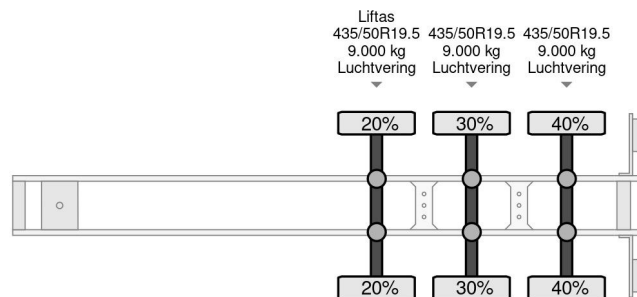

ZUBEHÖR

- Antiblockiersystem
- Hecktüren

BESCHREIBUNG