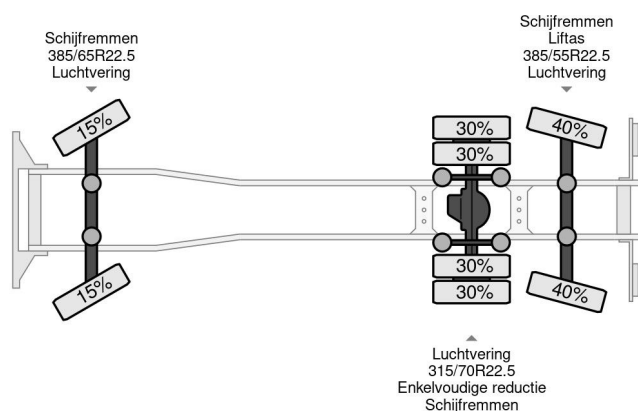

BESCHREIBUNG

VIDEO AVAILABLE
HIAB 211 EP-5 HIPRO + REMOTE CONTROL
I-SHIFT
I PARK COOL