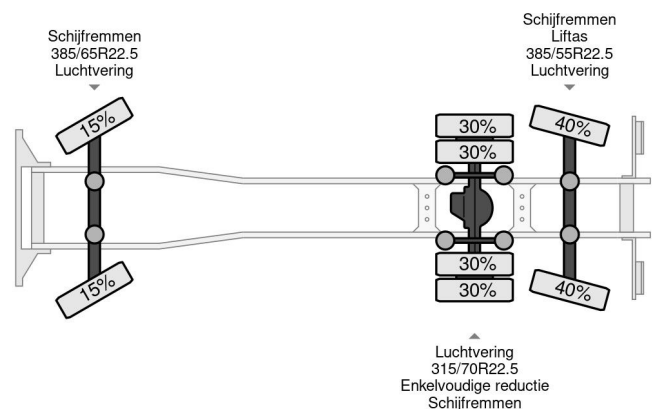

## PROPERTIES

Datum der erstzulassung	28-02-2013
Kraftstoffart	Diesel
Getriebe	Automatik
Fahrzeug-identifizierungsnummer	YV2RG40C5DA744428
Radformel	6x2
Anzahl der achsen	3
Gewicht	10.070 kg
Leistung in kw	397
Leistung in ps	540
Konstruktionsmaße (l/b/h)	
Nutzlast	17.930 kg
Hubhöhe	1.750 cm
Tragkraft	7.100 kg