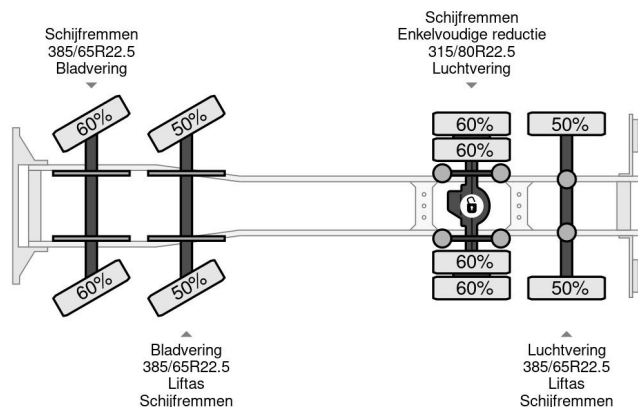

MAN 8X2-4 + HIAB 220C-5 REMOTE + CABLE LIFT AUTOMATIC

COMMON

Preis	€ 28.950,- ex MwSt
Id	MA055351-K
Marke	MAN
Typ	8X2-4 + HIAB 220C-5 REMOTE + CABLE LIFT AUTOMATIC
Baujahr	2009
Kilometerstand	496.021 km
Konstruktion	Kranwagen
Bruttogewicht	35.000 kg
Schadstoffklasse	4

MAN TGS 35.440 8X2-4 + HIAB 220C-5 REMOTE + CABLE L...

Referentienummer: MA055351-K

PROPERTIES

Datum der eratzulassung	14-08-2009
Kraftstoffart	Diesel
Getriebe	Automatik
Fahrzeug-identifizierungsnummer	WMA90SZZ19L055351
Radformel	8x2
Anzahl der achsen	4
Gewicht	12.125 kg
Leistung in kw	324
Leistung in ps	441
Nutzlast	22.875 kg