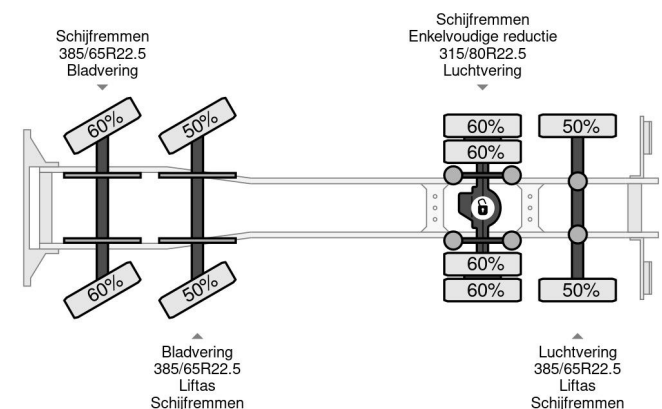

BESCHREIBUNG

VIDEO AVAILABLE
CRANE HIAB IS WORKING
CABLE SYSTEM IS WORKING