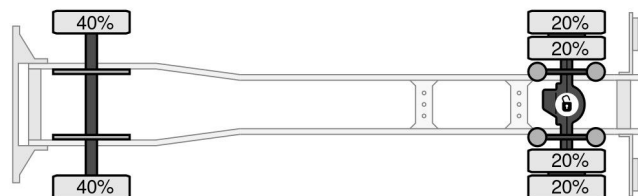

Mercedes-Benz 1924 4X2 BOX EURO 6 DHOLLANDIA

COMMON

Preis	€ 29.950,- ex MwSt
Id	MB196817
Marke	Mercedes-Benz
Typ	1924 4X2 BOX EURO 6 DHOLLANDIA
Baujahr	2017
Kilometerstand	468.512 km
Konstruktion	Koffer
Bruttogewicht	19.000 kg
Schadstoffklasse	6

Mercedes-Benz Antos 1924 4X2 BOX EURO 6 DHOLLANDIA

Referenznummer: MB196817

Schijfremmen
315/70R22.5
7.500 kg
Bladvering

Enkelvoudige reductie
315/70R22.5
11.500 kg
Luchtvering

PROPERTIES

Datum der erstzulassung	16-10-2017
Tüv-ablaufdatum	17-10-2024
Nummernschild	32-BKB-3
Kraftstoffart	Diesel
Getriebe	Automatik
Fahrzeug-identifizierungsnummer	WDB96300310196817
Radformel	4x2
Anzahl der achsen	2
Gewicht	9.520 kg
Zylinderzahl	6
Leistung in kw	175
Leistung in ps	238
Radstand	550 cm
Konstruktionsmaße (l/b/h)	
Nutzlast	9.480 kg
Länge	954 cm
Breite	255 cm