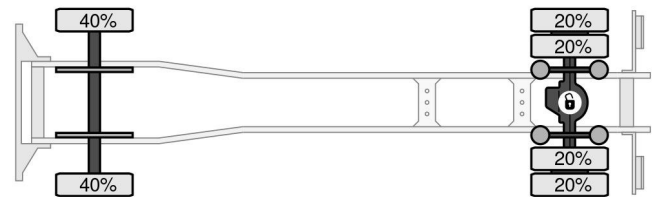

Mercedes-Benz Antos 1924 4X2 BOX EURO 6 DHOLLANDIA

Referenznummer: MB196817

Schijfremmen  
315/70R22.5  
7.500 kg  
Bladvering

Enkelvoudige reductie  
315/70R22.5  
11.500 kg  
Luchtvering

### PROPERTIES

Datum der erstzulassung	16-10-2017
Tüv-ablaufdatum	17-10-2024
Nummernschild	32-BKB-3
Kraftstoffart	Diesel
Getriebe	Automatik
Fahrzeug-identifizierungsnummer	WDB96300310196817
Radformel	4x2
Anzahl der achsen	2
Gewicht	9.520 kg
Zylinderzahl	6
Leistung in kw	175
Leistung in ps	238
Radstand	550 cm
Konstruktionsmaße (l/b/h)	
Nutzlast	9.480 kg
Länge	954 cm
Breite	255 cm