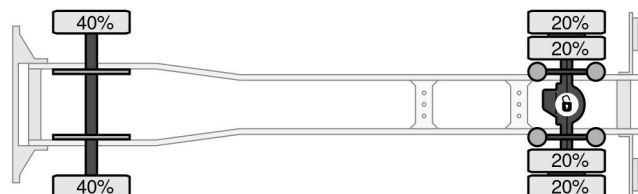

Mercedes-Benz Antos 1924 4X2 BOX EURO 6 DHOLLANDIA

Referenznummer: MB196817

Schijfremmen  
315/70R22.5  
7.500 kg  
Bladvering

Enkelvoudige reductie  
315/70R22.5  
11.500 kg  
Luchtvering

### PROPERTIES

Datum der erstzulassung	16-10-2017
Tüv-ablaufdatum	17-10-2024
Nummernschild	32-BKB-3
Kraftstoffart	Diesel
Getriebe	Automatik
Fahrzeug- identifizierungsnummer	WDB96300310196817
Radformel	4x2
Anzahl der achsen	2
Gewicht	9.520 kg
Zylinderzahl	6
Leistung in kw	175
Leistung in ps	238
Radstand	550 cm
Konstruktionsmaße (l/b/h)	
Nutzlast	9.480 kg
Länge	954 cm
Breite	255 cm