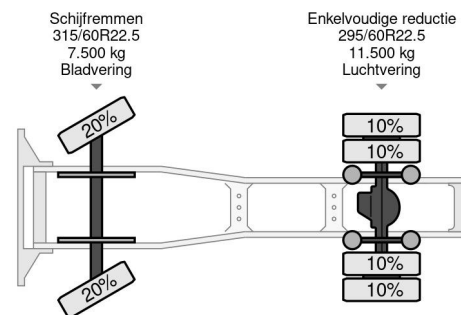

Referenznummer: DA107279