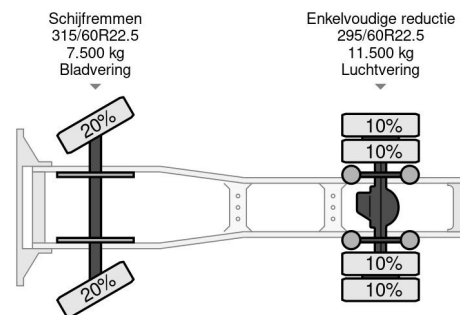

Referenznummer: DA107279