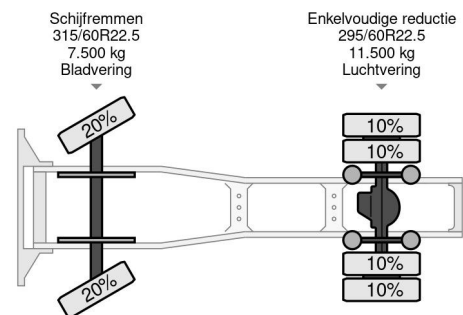

Referenznummer: DA107279