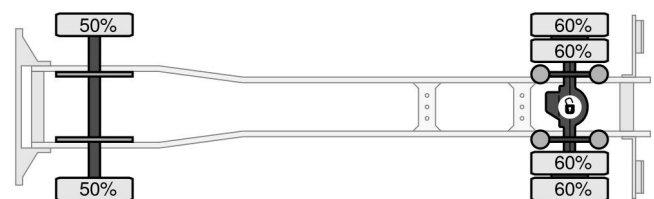

Mercedes-Benz 1933 4X2 CURTAIN SIDE AND BOX + DHOLLANDIA 2.000 KG

COMMON

Preis	€ 28.950,- ex MwSt
Id	MB196485
Marke	Mercedes-Benz
Typ	1933 4X2 CURTAIN SIDE AND BOX + DHOLLANDIA 2.000 KG
Baujahr	2017
Kilometerstand	431.854 km
Konstruktion	Koffer
Bruttogewicht	19.000 kg
Schadstoffklasse	6

Mercedes-Benz Antos 1933 4X2 CURTAIN SIDE AND BOX +...

Referentienummer: MB196485

Schijfremmen
315/70R22.5
7.500 kg
Bladvering

Enkelvoudige reductie
315/70R22.5
11.500 kg
Luchtvering

PROPERTIES

Datum der erstzulassung	30-10-2017
Tüv-ablaufdatum	30-10-2024
Nummernschild	61-BKD-1
Kraftstoffart	Diesel
Getriebe	Automatik
Fahrzeug-identifizierungsnummer	WDB96300310196485
Radformel	4x2
Anzahl der achsen	2
Gewicht	9.415 kg
Zylinderzahl	6
Leistung in kw	240
Leistung in ps	326
Radstand	550 cm
Konstruktionsmaße (l/b/h)	
Nutzlast	9.585 kg
Länge	949 cm
Breite	255 cm