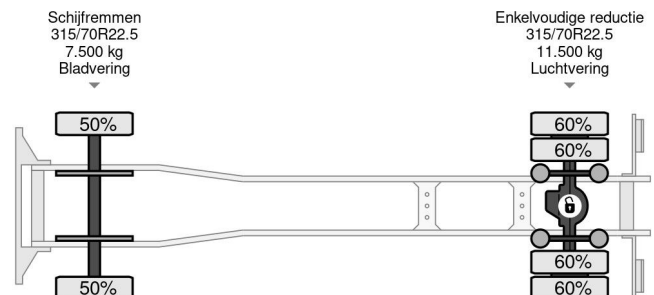

Mercedes-Benz 1933 4X2 CURTAIN SIDE AND BOX + DHOLLANDIA 2.000 KG

COMMON

Preis	€ 32.950,- ex MwSt
Id	MB196485
Marke	Mercedes-Benz
Typ	1933 4X2 CURTAIN SIDE AND BOX + DHOLLANDIA 2.000 KG
Baujahr	2017
Kilometerstand	431.854 km
Konstruktion	Koffer
Bruttogewicht	19.000 kg
Schadstoffklasse	6

Mercedes-Benz Antos 1933 4X2 CURTAIN SIDE AND BOX +...

Referenznummer: MB196485

PROPERTIES

Datum der erstzulassung	30-10-2017
Tüv-ablaufdatum	30-10-2024
Nummernschild	61-BKD-1
Kraftstoffart	Diesel
Getriebe	Automatik
Fahrzeug-identifizierungsnummer	WDB96300310196485
Radformel	4x2
Anzahl der achsen	2
Gewicht	9.415 kg
Zylinderzahl	6
Leistung in kw	240
Leistung in ps	326
Radstand	550 cm
Konstruktionsmaße (l/b/h)	
Nutzlast	9.585 kg
Länge	949 cm
Breite	255 cm

- Zentralverriegelung

BESCHREIBUNG

VIDEO AVAILABLE

DHOLLANDIA DHLM.20 2.000 KG

CURTAIN SIDE AND BOX SIDE