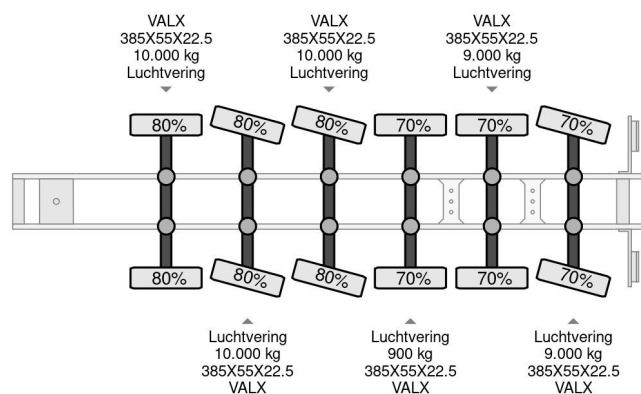

BESCHREIBUNG

ON-22-XN
XL9JTFTR0F0561003
09-09-2015