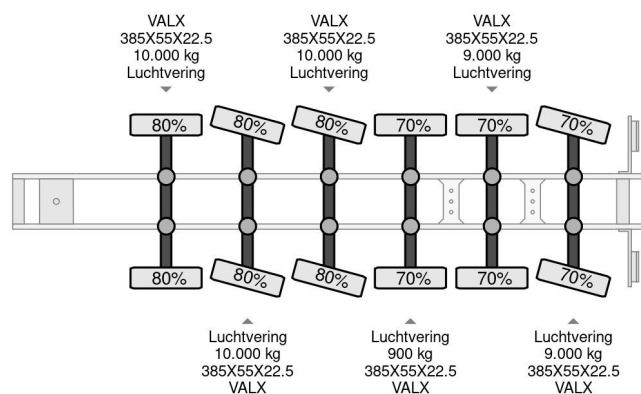

BESCHREIBUNG

ON-22-XN
XL9JTFTROF0561003
09-09-2015