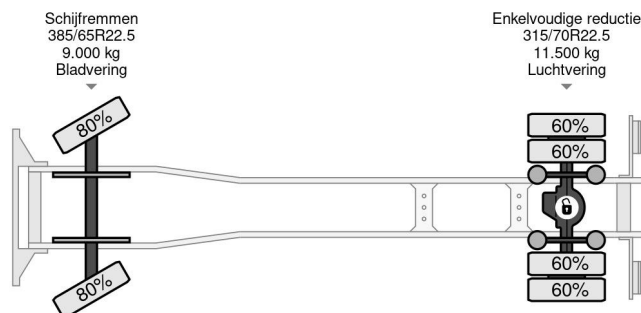

Volvo 4X2 EURO 6 + HYVALIFT 14 TON

COMMON

Preis	€ 29.950,- ex MwSt
Id	VO696738
Marke	Volvo
Typ	4X2 EURO 6 + HYVALIFT 14 TON
Baujahr	2014
Kilometerstand	611.847 km
Konstruktion	Portalarmsystem
Bruttogewicht	22.000 kg
Schadstoffklasse	6

Volvo FM 370 4X2 EURO 6 + HYVALIFT 14 TON

Referentienummer: VO696738

PROPERTIES

Datum der eratzulassung	04-07-2014
Tüv-ablaufdatum	04-07-2024
Nummernschild	50-BDZ-6
Kraftstoffart	Diesel
Getriebe	Schaltgetriebe
Fahrzeug-identifizierungsnummer	YV2X922A2EB696738
Radformel	4x2
Anzahl der achsen	2
Gewicht	10.290 kg
Zylinderzahl	6
Leistung in kw	278
Leistung in ps	378
Radstand	370 cm
Nutzlast	11.710 kg
Länge	660 cm
Breite	254 cm