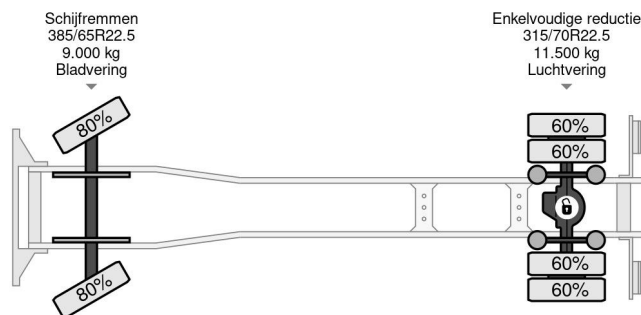

### COMMON

|                  |                              |
|------------------|------------------------------|
| Preis            | € 33.950,- ex MwSt           |
| Id               | VO696738                     |
| Marke            | Volvo                        |
| Typ              | 4X2 EURO 6 + HYVALIFT 14 TON |
| Baujahr          | 2014                         |
| Kilometerstand   | 611.847 km                   |
| Konstruktion     | Portalarmsystem              |
| Bruttogewicht    | 22.000 kg                    |
| Schadstoffklasse | 6                            |

### PROPERTIES

|                                 |                   |
|---------------------------------|-------------------|
| Datum der eratzulassung         | 04-07-2014        |
| Tüv-ablaufdatum                 | 04-07-2024        |
| Nummernschild                   | 50-BDZ-6          |
| Kraftstoffart                   | Diesel            |
| Getriebe                        | Schaltgetriebe    |
| Fahrzeug-identifizierungsnummer | YV2X922A2EB696738 |
| Radformel                       | 4x2               |
| Anzahl der achsen               | 2                 |
| Gewicht                         | 10.290 kg         |
| Zylinderzahl                    | 6                 |
| Leistung in kw                  | 278               |
| Leistung in ps                  | 378               |
| Radstand                        | 370 cm            |
| Nutzlast                        | 11.710 kg         |
| Länge                           | 660 cm            |
| Breite                          | 254 cm            |