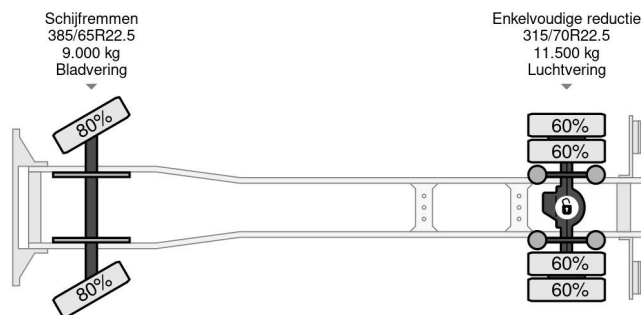

### COMMON

Preis	€ 33.950,- ex MwSt
Id	VO696738
Marke	Volvo
Typ	4X2 EURO 6 + HYVALIFT 14 TON
Baujahr	2014
Kilometerstand	611.847 km
Konstruktion	Portalarmsystem
Bruttogewicht	22.000 kg
Schadstoffklasse	6

### PROPERTIES

Datum der eratzulassung	04-07-2014
Tüv-ablaufdatum	04-07-2024
Nummernschild	50-BDZ-6
Kraftstoffart	Diesel
Getriebe	Schaltgetriebe
Fahrzeug-identifizierungsnummer	YV2X922A2EB696738
Radformel	4x2
Anzahl der achsen	2
Gewicht	10.290 kg
Zylinderzahl	6
Leistung in kw	278
Leistung in ps	378
Radstand	370 cm
Nutzlast	11.710 kg
Länge	660 cm
Breite	254 cm