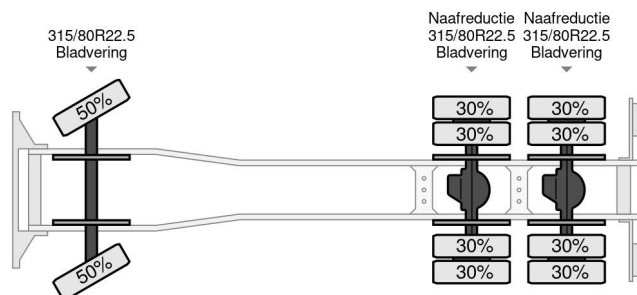

Iveco 6X4 + SCHWING 28-3 REMOTE CONTROL FULL STEEL MANUAL GEAR

COMMON

Preis	€ 32.750,- ex MwSt
Id	IV047934 - 2
Marke	Iveco
Typ	6X4 + SCHWING 28-3 REMOTE CONTROL FULL STEEL MANUAL GEAR
Baujahr	1998
Kilometerstand	424.810 km
Konstruktion	Betonpumpe
Bruttogewicht	26.000 kg
Schadstoffklasse	2

Iveco Eurotech 6X4 + SCHWING 28-3 REMOTE CONTROL ...
Referentienummer: IV047934 - 2

PROPERTIES

Datum der erstzulassung	08-06-1998
Kraftstoffart	Diesel
Getriebe	Schaltgetriebe
Fahrzeug-identifizierungsnummer	WJME2NMT00C047934
Radformel	6x4
Anzahl der achsen	3
Hubhöhe	2.800 cm

ZUBEHÖR

- Blattfederung • Radio/CD-Spieler • Sonnenschutzklappe
- Standheizung • Werkzeugkasten • Zapfwelle (PTO)
- Zapfwelle (PTO)

BESCHREIBUNG

UNIT GOOD WORKING - VIDEO AVAILABLE
3 PEDALS
SCHWING 28-3
REMOTE CONTROL