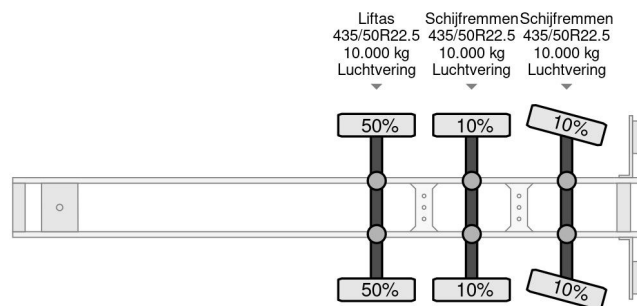

PROPERTIES

Datum der erstzulassung	28-10-2011
Tüv-ablaufdatum	26-08-2024
Nummernschild	OL-20-LV
Fahrzeug-identifizierungsnummer	YA5B303A148B61322
Anzahl der achsen	3
Gewicht	6.380 kg
Radstand	747 cm
Konstruktionsmaße (l/b/h)	
Nutzlast	41.620 kg
Länge	986 cm
Breite	253 cm

ZUBEHÖR

- Antiblockiersystem

Renders ROC18.30 LZV DOLLY 20FT 3 AXLE

Referenznummer: REB61322 - 2

BESCHREIBUNG

3 AXLE