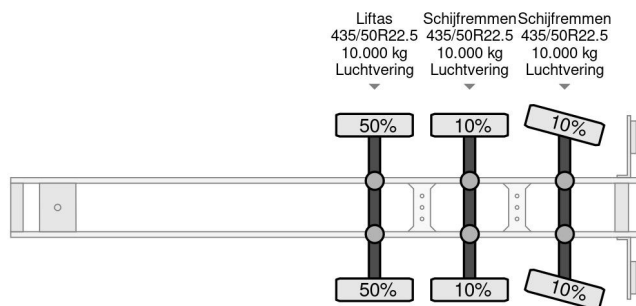

Referenznummer: REB61322 - 2