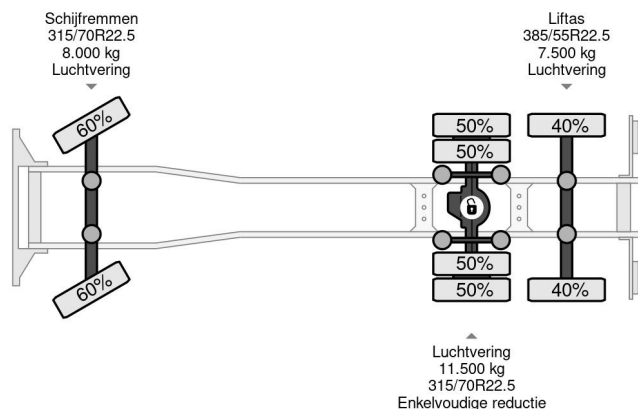

BESCHREIBUNG

Kühlgerät Marke: Thermo King