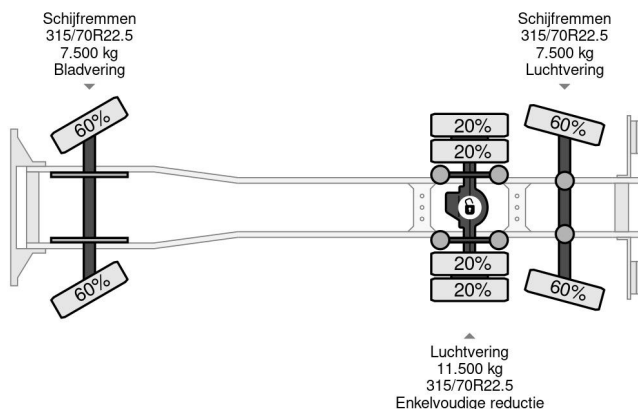

PROPERTIES

Datum der erstzulassung	27-11-2018
Tüv-ablaufdatum	01-11-2024
Nummernschild	66-BXV-9
Kraftstoffart	Diesel
Getriebe	Automatik
Fahrzeug-identifizierungsnummer	VF620M163JB000592
Radformel	6x2
Anzahl der achsen	3
Gewicht	10.900 kg
Zylinderzahl	6
Leistung in kw	285
Leistung in ps	387
Radstand	540 cm
Nutzlast	15.600 kg
Länge	810 cm
Breite	255 cm

Renault D WIDE EURO 6 20 TON HOOK

6x2

Referentienummer: RE000592

BESCHREIBUNG

VIDEO AVAILABLE