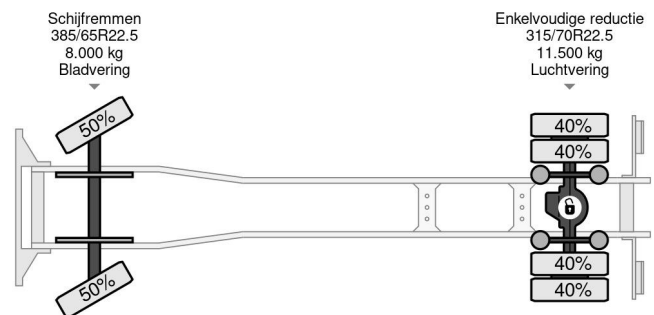

Volvo 4X2 EURO 2 HIAB 102 3+1

COMMON

Preis	€ 15.950,- ex MwSt
Id	VO299720
Marke	Volvo
Typ	4X2 EURO 2 HIAB 102 3+1
Baujahr	1999
Kilometerstand	470.619 km
Konstruktion	Ladepritsche
Bruttogewicht	19.500 kg
Schadstoffklasse	2

Volvo FM 7.250 4X2 EURO 2 HIAB 102 3+1

Referenznummer: VO299720

PROPERTIES

Datum der eratzulassung	24-06-1999
Tüv-ablaufdatum	31-10-2023
Nummernschild	BH-GT-47
Kraftstoffart	Diesel
Fahrzeug-identifizierungsnummer	YV2J4DGA1XA299720
Radformel	4x2
Anzahl der achsen	2
Gewicht	10.300 kg
Zylinderzahl	6
Leistung in kw	184
Leistung in ps	250
Radstand	490 cm
Konstruktionsmaße (l/b/h)	
Nutzlast	9.200 kg
Länge	890 cm
Breite	255 cm