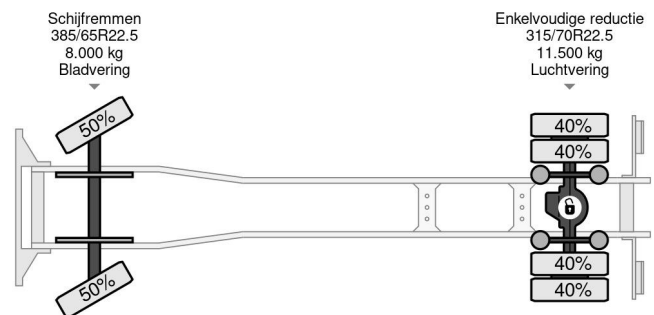

Volvo 4X2 EURO 2 HIAB 102 3+1

COMMON

Preis	€ 15.950,- ex MwSt
Id	VO299720
Marke	Volvo
Typ	4X2 EURO 2 HIAB 102 3+1
Baujahr	1999
Kilometerstand	470.619 km
Konstruktion	Ladepritsche
Bruttogewicht	19.500 kg
Schadstoffklasse	2

Volvo FM 7.250 4X2 EURO 2 HIAB 102 3+1

Referenznummer: VO299720

PROPERTIES

Datum der erstzulassung	24-06-1999
Tüv-ablaufdatum	31-10-2023
Nummernschild	BH-GT-47
Kraftstoffart	Diesel
Fahrzeug-identifizierungsnummer	YV2J4DGA1XA299720
Radformel	4x2
Anzahl der achsen	2
Gewicht	10.300 kg
Zylinderzahl	6
Leistung in kw	184
Leistung in ps	250
Radstand	490 cm
Konstruktionsmaße (l/b/h)	
Nutzlast	9.200 kg
Länge	890 cm
Breite	255 cm