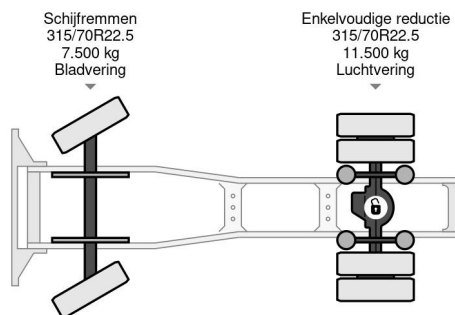

MAN 4X2 EURO 6 - DAY CABINE - 425.609 KM

COMMON

Preis	€ 16.950,- ex MwSt
Id	MA083908
Marke	MAN
Typ	4X2 EURO 6 - DAY CABINE - 425.609 KM
Baujahr	2016
Kilometerstand	425.609 km
Konstruktion	Standard-SZM
Bruttogewicht	18.000 kg
Schadstoffklasse	6

MAN TGS 18.320 4X2 EURO 6 - DAY CABINE - 425.609 KM

Referentienummer: MA083908

PROPERTIES

Datum der erstzulassung	27-10-2016
Kraftstoffart	Diesel
Getriebe	Automatik
Fahrzeug- identifizierungsnummer	WMA06SZZ1HP083908
Radformel	4x2
Anzahl der achsen	2
Gewicht	7.000 kg
Leistung in kw	235
Leistung in ps	320
Nutzlast	11.000 kg