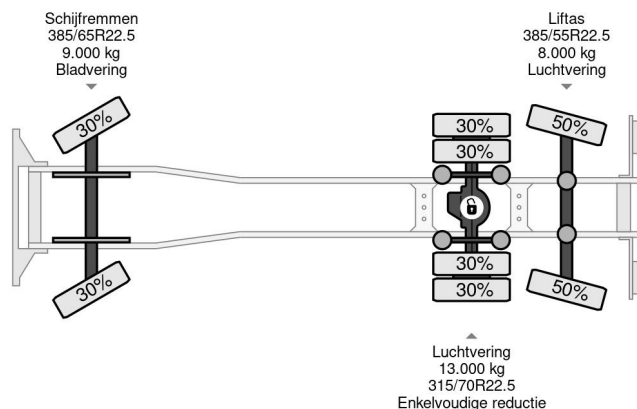

### PROPERTIES

Datum der eratzulassung	20-04-2012
Tuv-ablaufdatum	04-06-2024
Nummernschild	BZ-VS-27
Kraftstoffart	Diesel
Getriebe	Automatik
Fahrzeug-identifizierungsnummer	VF624CPA000004176
Radformel	6x2
Anzahl der achsen	3
Gewicht	18.280 kg
Zylinderzahl	6
Leistung in kw	346
Leistung in ps	470
Radstand	545 cm
Nutzlast	9.720 kg
Länge	797 cm
Breite	255 cm