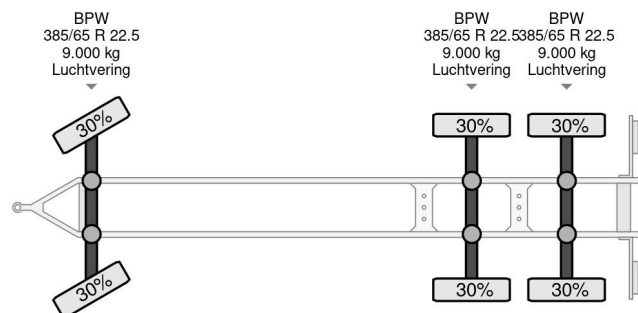

Referenznummer: KEE19320-2