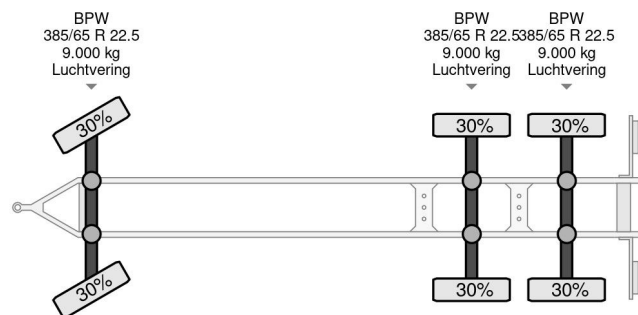

Referenznummer: KEE19320-2