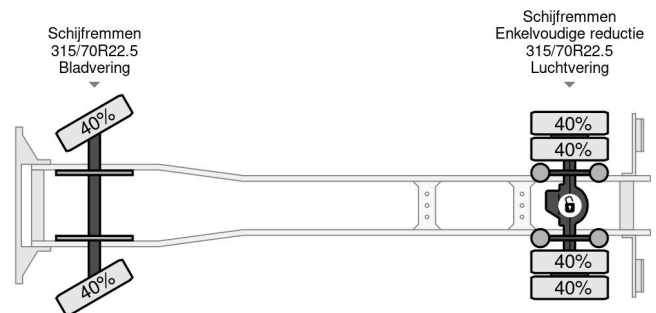

Volvo 4X2 + HMF 760 K3+2 + REMOTE CONTROL

COMMON

Preis	€ 15.950,- ex MwSt
Id	VO446071-K
Marke	Volvo
Typ	4X2 + HMF 760 K3+2 + REMOTE CONTROL
Baujahr	2007
Kilometerstand	473.398 km
Konstruktion	Kranwagen
Bruttogewicht	18.000 kg
Schadstoffklasse	4

Volvo FE 280 4X2 + HMF 760 K3+2 + REMOTE CONTROL

Referentienummer: VO446071-K

PROPERTIES

Datum der eratzulassung	01-01-2007
Kraftstoffart	Diesel
Getriebe	Schaltgetriebe
Fahrzeug- identifizierungsnummer	YV2VBL0A67B446071
Radformel	4x2
Anzahl der achsen	2
Gewicht	10.525 kg
Leistung in kw	206
Leistung in ps	280
Nutzlast	7.475 kg

BESCHREIBUNG