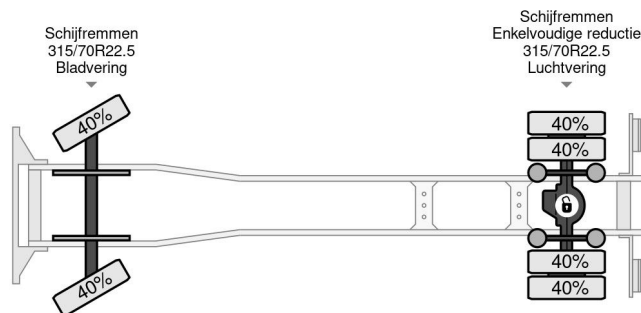

### PROPERTIES

Datum der erstzulassung	01-01-2007
Kraftstoffart	Diesel
Getriebe	Schaltgetriebe
Fahrzeug- identifizierungsnummer	YV2VBL0A67B446071
Radformel	4x2
Anzahl der achsen	2
Gewicht	10.525 kg
Leistung in kw	206
Leistung in ps	280
Nutzlast	7.475 kg