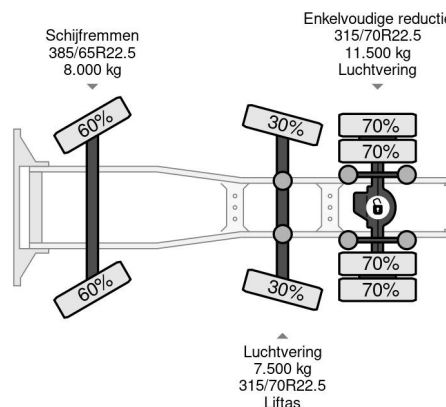

Volvo 6X2 EURO 6D + STEERING AXLE + HYDRAULICS

COMMON

Preis	€ 57.950,- ex MwSt
Id	VO876450
Marke	Volvo
Typ	6X2 EURO 6D + STEERING AXLE + HYDRAULICS
Baujahr	2021
Kilometerstand	574.061 km
Konstruktion	Standard-SZM
Bruttogewicht	27.000 kg
Schadstoffklasse	6

Volvo FH 460 6X2 EURO 6D + STEERING AXLE + HYDRAU...

Referenznummer: VO876450

PROPERTIES

Datum der erstzulassung	30-03-2021
Nummernschild	61-BXV-9
Kraftstoffart	Diesel
Getriebe	Automatik
Fahrzeug-identifizierungsnummer	YV2RTY0C7MA876450
Radformel	6x2
Anzahl der achsen	3
Gewicht	9.214 kg
Zylinderzahl	6
Leistung in kw	345
Leistung in ps	469
Radstand	410 cm
Nutzlast	17.786 kg
Länge	650 cm
Breite	255 cm