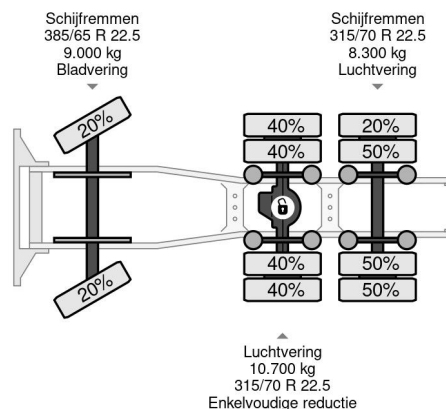

MAN XLX FASSI F365 + FLYJIB + REMOTE EURO 6 6X2

COMMON

Preis	€ 68.950,- ex MwSt
Id	MA197219
Marke	MAN
Typ	XLX FASSI F365 + FLYJIB + REMOTE EURO 6 6X2
Baujahr	2014
Kilometerstand	736.784 km
Konstruktion	Standard-SZM
Bruttogewicht	26.000 kg
Schadstoffklasse	6

MAN TGX 28.440 XLX FASSI F365 + FLYJIB + REMOTE... 6x2

Referentienummer: MA197219

PROPERTIES

Datum der erstzulassung	29-04-2014
Nummernschild	68-BXV-9
Kraftstoffart	Diesel
Getriebe	Schaltgetriebe
Fahrzeug-identifizierungsnummer	WMA89XZZXEW197219
Radformel	6x2
Anzahl der achsen	3
Gewicht	16.160 kg
Zylinderzahl	6
Leistung in kw	324
Leistung in ps	441
Radstand	495 cm
Nutzlast	9.840 kg
Länge	740 cm
Breite	255 cm