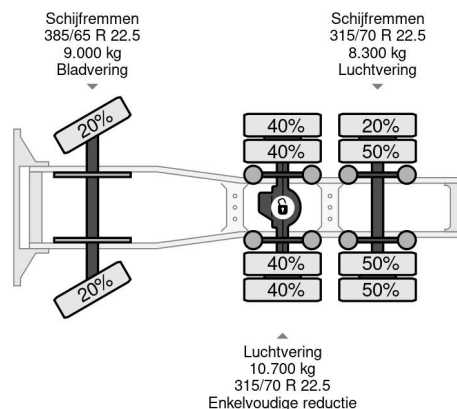

MAN XLX EURO 6 6X2 + FASSI F365 + FLYJIB + REMOTE

COMMON

Preis	€ 74.950,- ex MwSt
Id	MA197219
Marke	MAN
Typ	XLX EURO 6 6X2 + FASSI F365 + FLYJIB + REMOTE
Baujahr	2014
Kilometerstand	736.784 km
Konstruktion	Standard-SZM
Bruttogewicht	26.000 kg
Schadstoffklasse	6

MAN TGX 28.440 XLX EURO 6 6X2 + FASSI F365 + FLYJIB ...

Referentienummer: MA197219

PROPERTIES

Datum der erstzulassung	29-04-2014
Kraftstoffart	Diesel
Getriebe	Schaltgetriebe
Fahrzeug-identifizierungsnummer	WMA89XZZXEW197219
Radformel	6x2
Anzahl der achsen	3
Gewicht	15.000 kg
Leistung in kw	324
Leistung in ps	441
Nutzlast	11.000 kg

BESCHREIBUNG