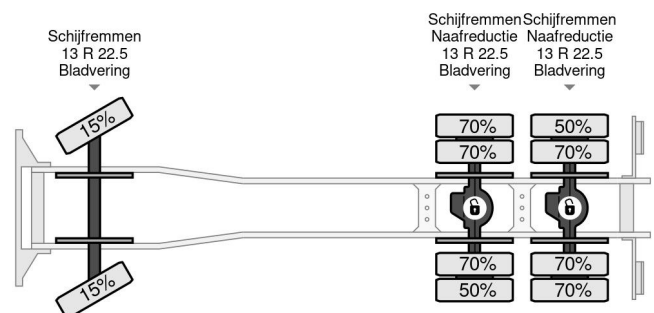

ZUBEHÖR

- Aluminium-Kraftstofftank
- Antiblockiersystem
- Antiblockiersystem
- Blattfederung
- Bremskraftverstärker
- Elektrische Fensterheber
- Elektrisch verstellbare Außenspiegel
- Geschwindigkeitsregelanlage
- Klimaanlage
- Radio/CD-Spieler
- Sonnenschutzklappe
- Werkzeugkasten
- Zapfwelle (PTO)
- Zapfwelle (PTO)
- Zugmaul

BESCHREIBUNG