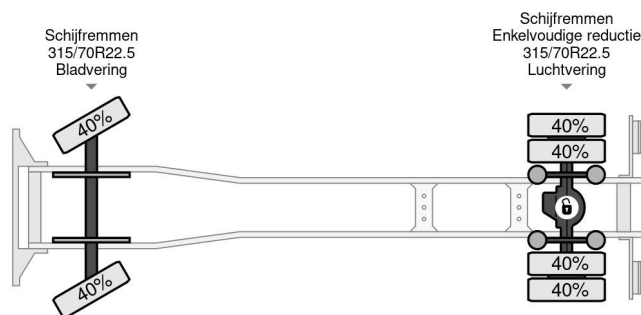

### COMMON

Preis	€ 16.950,- ex MwSt
Id	VO446071
Marke	Volvo
Typ	4X2 + HMF 760 K3+2 + REMOTE CONTROL
Baujahr	2007
Kilometerstand	473.398 km
Konstruktion	Ladepritsche
Bruttogewicht	18.000 kg
Schadstoffklasse	4

### PROPERTIES

Datum der eratzulassung	01-01-2007
Kraftstoffart	Diesel
Getriebe	Schaltgetriebe
Fahrzeug- identifizierungsnummer	YV2VBL0A67B446071
Radformel	4x2
Anzahl der achsen	2
Gewicht	10.525 kg
Leistung in kw	206
Leistung in ps	280
KonstruktionsmaÙe (l/b/h)	
Nutzlast	7.475 kg