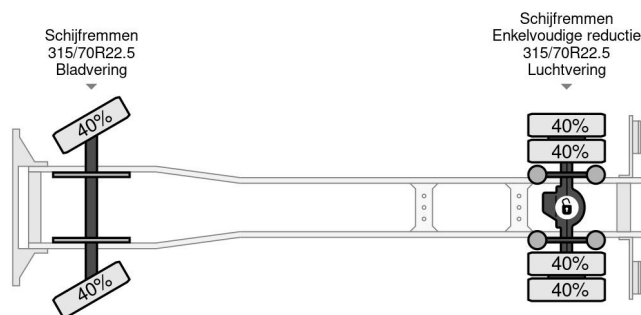

Volvo 4X2 + HMF 760 K3+2 + REMOTE CONTROL

COMMON

Preis	€ 16.950,- ex MwSt
Id	VO446071
Marke	Volvo
Typ	4X2 + HMF 760 K3+2 + REMOTE CONTROL
Baujahr	2007
Kilometerstand	473.398 km
Konstruktion	Ladepritsche
Bruttogewicht	18.000 kg
Schadstoffklasse	4

Volvo FE 280 4X2 + HMF 760 K3+2 + REMOTE CONTROL

Referentienummer: VO446071

PROPERTIES

Datum der eratzulassung	01-01-2007
Kraftstoffart	Diesel
Getriebe	Schaltgetriebe
Fahrzeug- identifizierungsnummer	YV2VBL0A67B446071
Radformel	4x2
Anzahl der achsen	2
Gewicht	10.525 kg
Leistung in kw	206
Leistung in ps	280
KonstruktionsmaÙe (l/b/h)	
Nutzlast	7.475 kg

BESCHREIBUNG