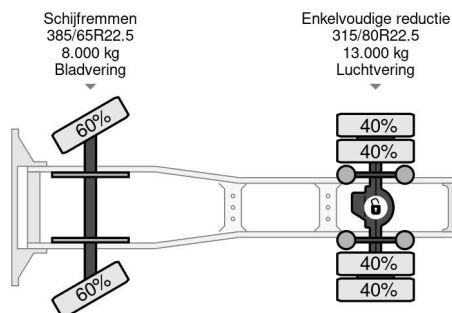

### COMMON

Preis	€ 32.750,- ex MwSt
Id	VO820816
Marke	Volvo
Typ	4X2 EURO 6 - I-SHIFT
Baujahr	2018
Kilometerstand	884.084 km
Konstruktion	Standard-SZM
Bruttogewicht	18.000 kg
Schadstoffklasse	6

Volvo FH 460 4X2 EURO 6 - I-SHIFT

### PROPERTIES

Datum der erstzulassung	09-02-2018
Kraftstoffart	Diesel
Getriebe	Automatik
Fahrzeug-identifizierungsnummer	YV2RTY0A4JA820816
Radformel	4x2
Anzahl der achsen	2
Gewicht	7.900 kg
Leistung in kw	338
Leistung in ps	460
Nutzlast	10.100 kg